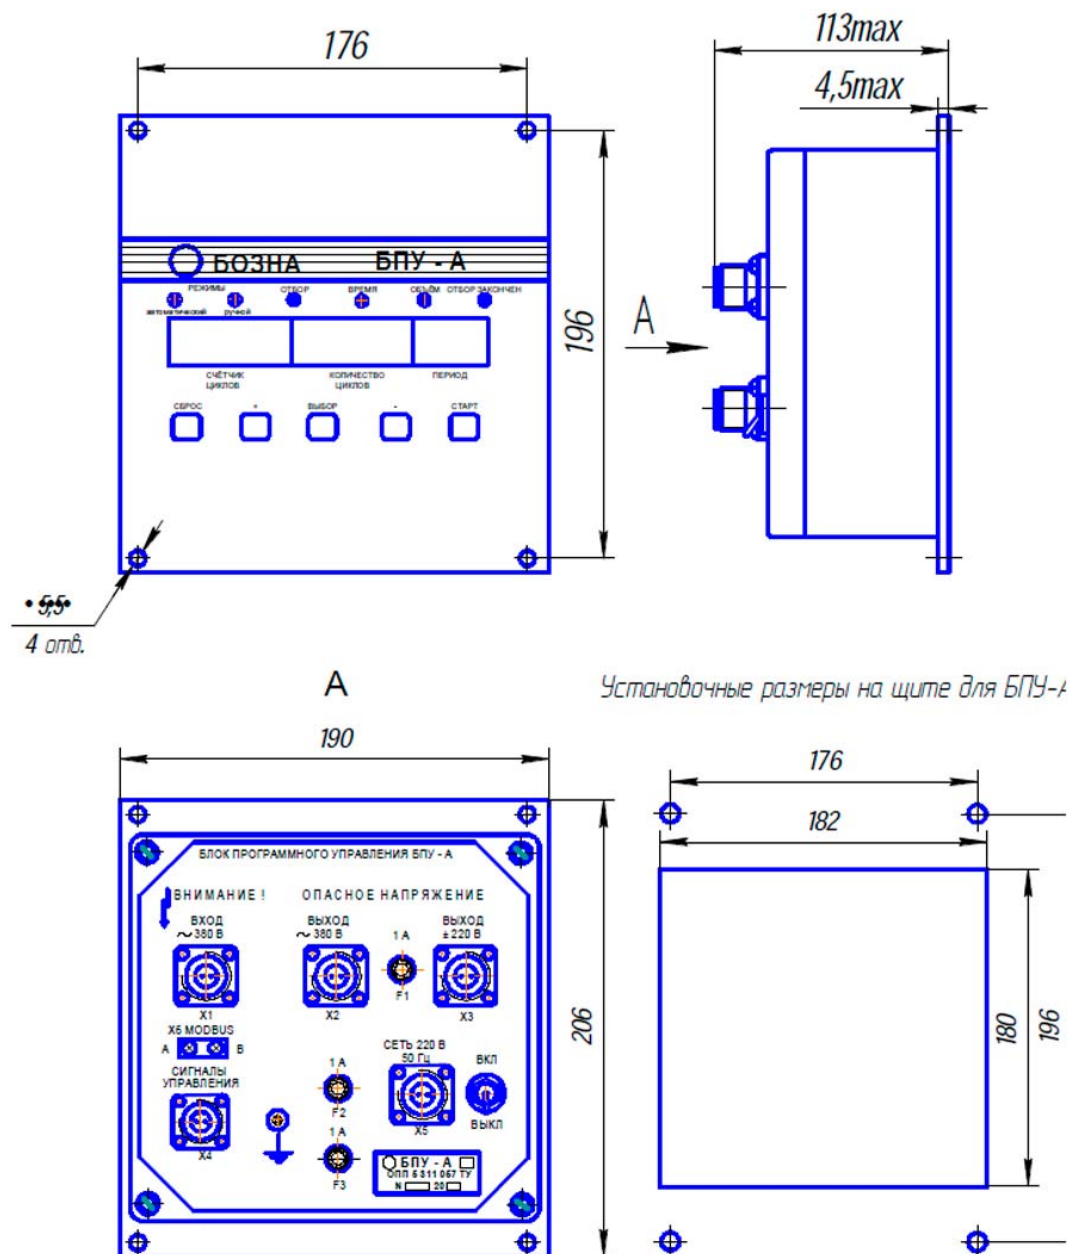

Блок программного управления БПУ-А

Установочные размеры на щите для БПУ-А

По вопросам продаж и поддержки обращайтесь:

Архангельск (8182)63-90-72
 Астана +7(7172)727-132
 Астрахань (8512)99-46-04
 Барнаул (3852)73-04-60
 Белгород (4722)40-23-64
 Брянск (4832)59-03-52
 Владивосток (423)249-28-31
 Волгоград (844)278-03-48
 Вологда (8172)26-41-59
 Воронеж (473)204-51-73
 Екатеринбург (343)384-55-89
 Иваново (4932)77-34-06
 Ижевск (3412)26-03-58
 Иркутск (395) 279-98-46