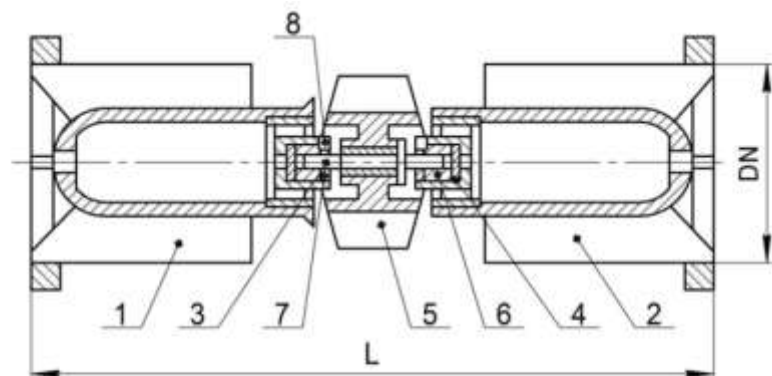

Комплект ремонтный **рисунок 1** состоит из обтекателей, турбинки, втулок, под-шипников, колец, винтов, оси.

Поставляется в собранном виде. Климатическое исполнение У, категория размещения 1 по ГОСТ 15150-69.

Пример условного обозначения при заказе и в другой документации:

Наименование	Обозначение	Диаметр условного прохода, DN, мм	Длина, мм	Масса, кг
Комплект ремонтный НОРД-М-100	БН6.200 Р	100	280	3,4
Комплект ремонтный НОРД-М-150	-01Р	150	360	7,7
Комплект ремонтный НОРД-М-200	-02Р	200	400	12,9
Комплект ремонтный НОРД-М-40	-03Р	40	175	0,5
Комплект ремонтный НОРД-М-65	-04Р	65	220	1,3
Комплект ремонтный НОРД-М-80	-05Р	80	250	2,8