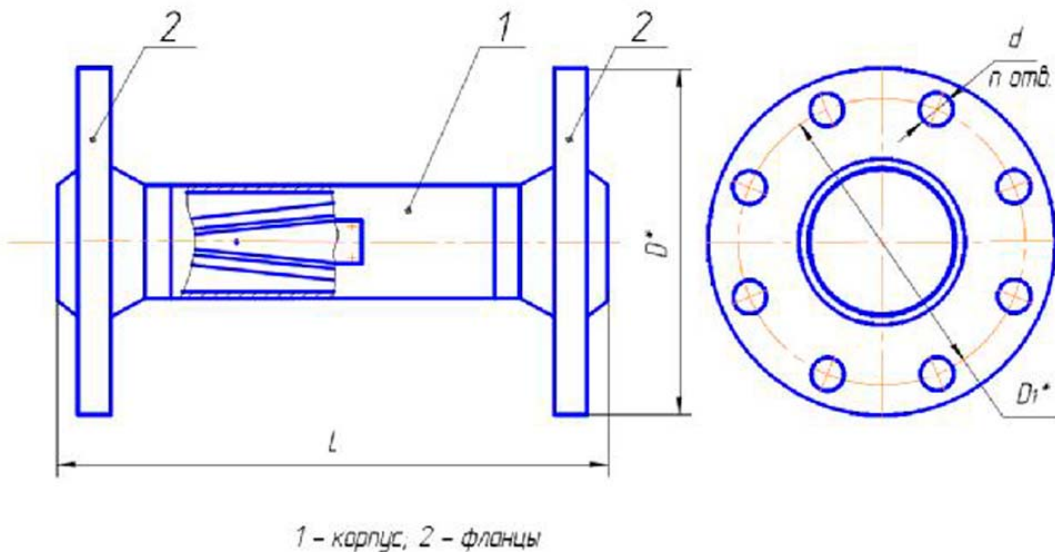

Смеситель потока ВИХРЬ

Смеситель потока «Вихрь» предназначен для смешивания нерастворимых составляющих образований нефти, транспортируемой по трубопроводам давлением до 6,3 МПа.

Средняя наработка на отказ смесителя потока – не менее 25000 часов.

Средний срок службы – не менее 10 лет.

Основные параметры

DN трубопровода, мм	D, мм	L, мм	Масса изделия, кг
65	200	345	14,45
80	210	345	16,95
100	250	357	24,96
150	340	413	57,10
200	405	423	87,10
250	470	433	123,70
300	530	443	171,25
350	595	484	242,55
400	670	514	340,35
500	800	534	461,25
600	925	564	635,60
700	1045	654	689,39
800	1165	654	1038,79
900	1285	734	2031,88
1000	1415	764	2109,33